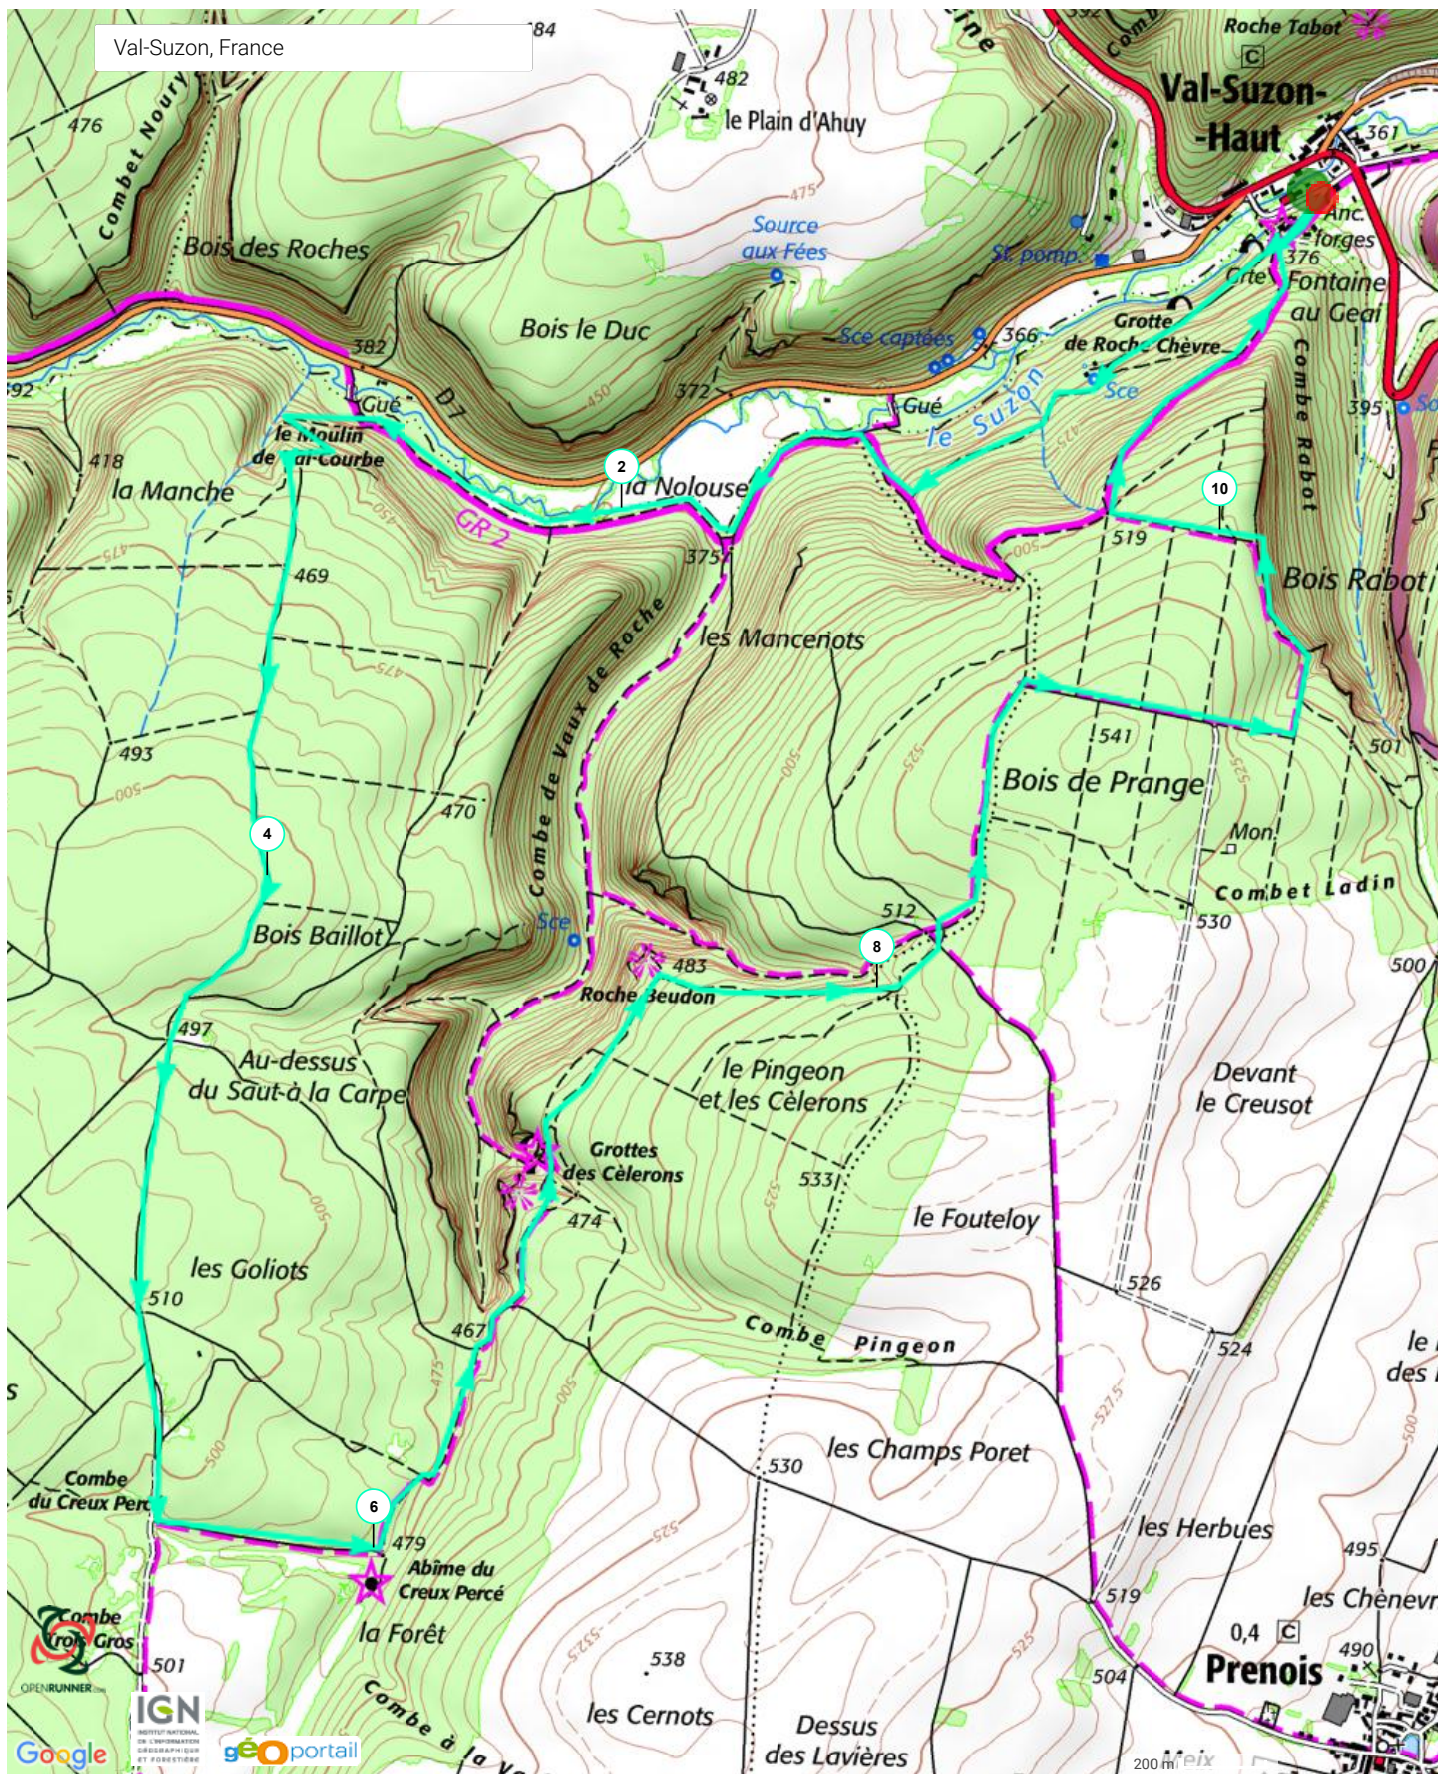

Le droit de reproduction est strictement réservé à un usage personnel et privé. Lors de la pratique de votre activité, veuillez à respecter les propriétés et chemins privés.

©2016 www.openrunner.com Parcours n°6788045 - Val suzon -moulins-creux percé - Randonnée Pédestre, 11.139 (km) : Val-Suzon -> Val-Suzon