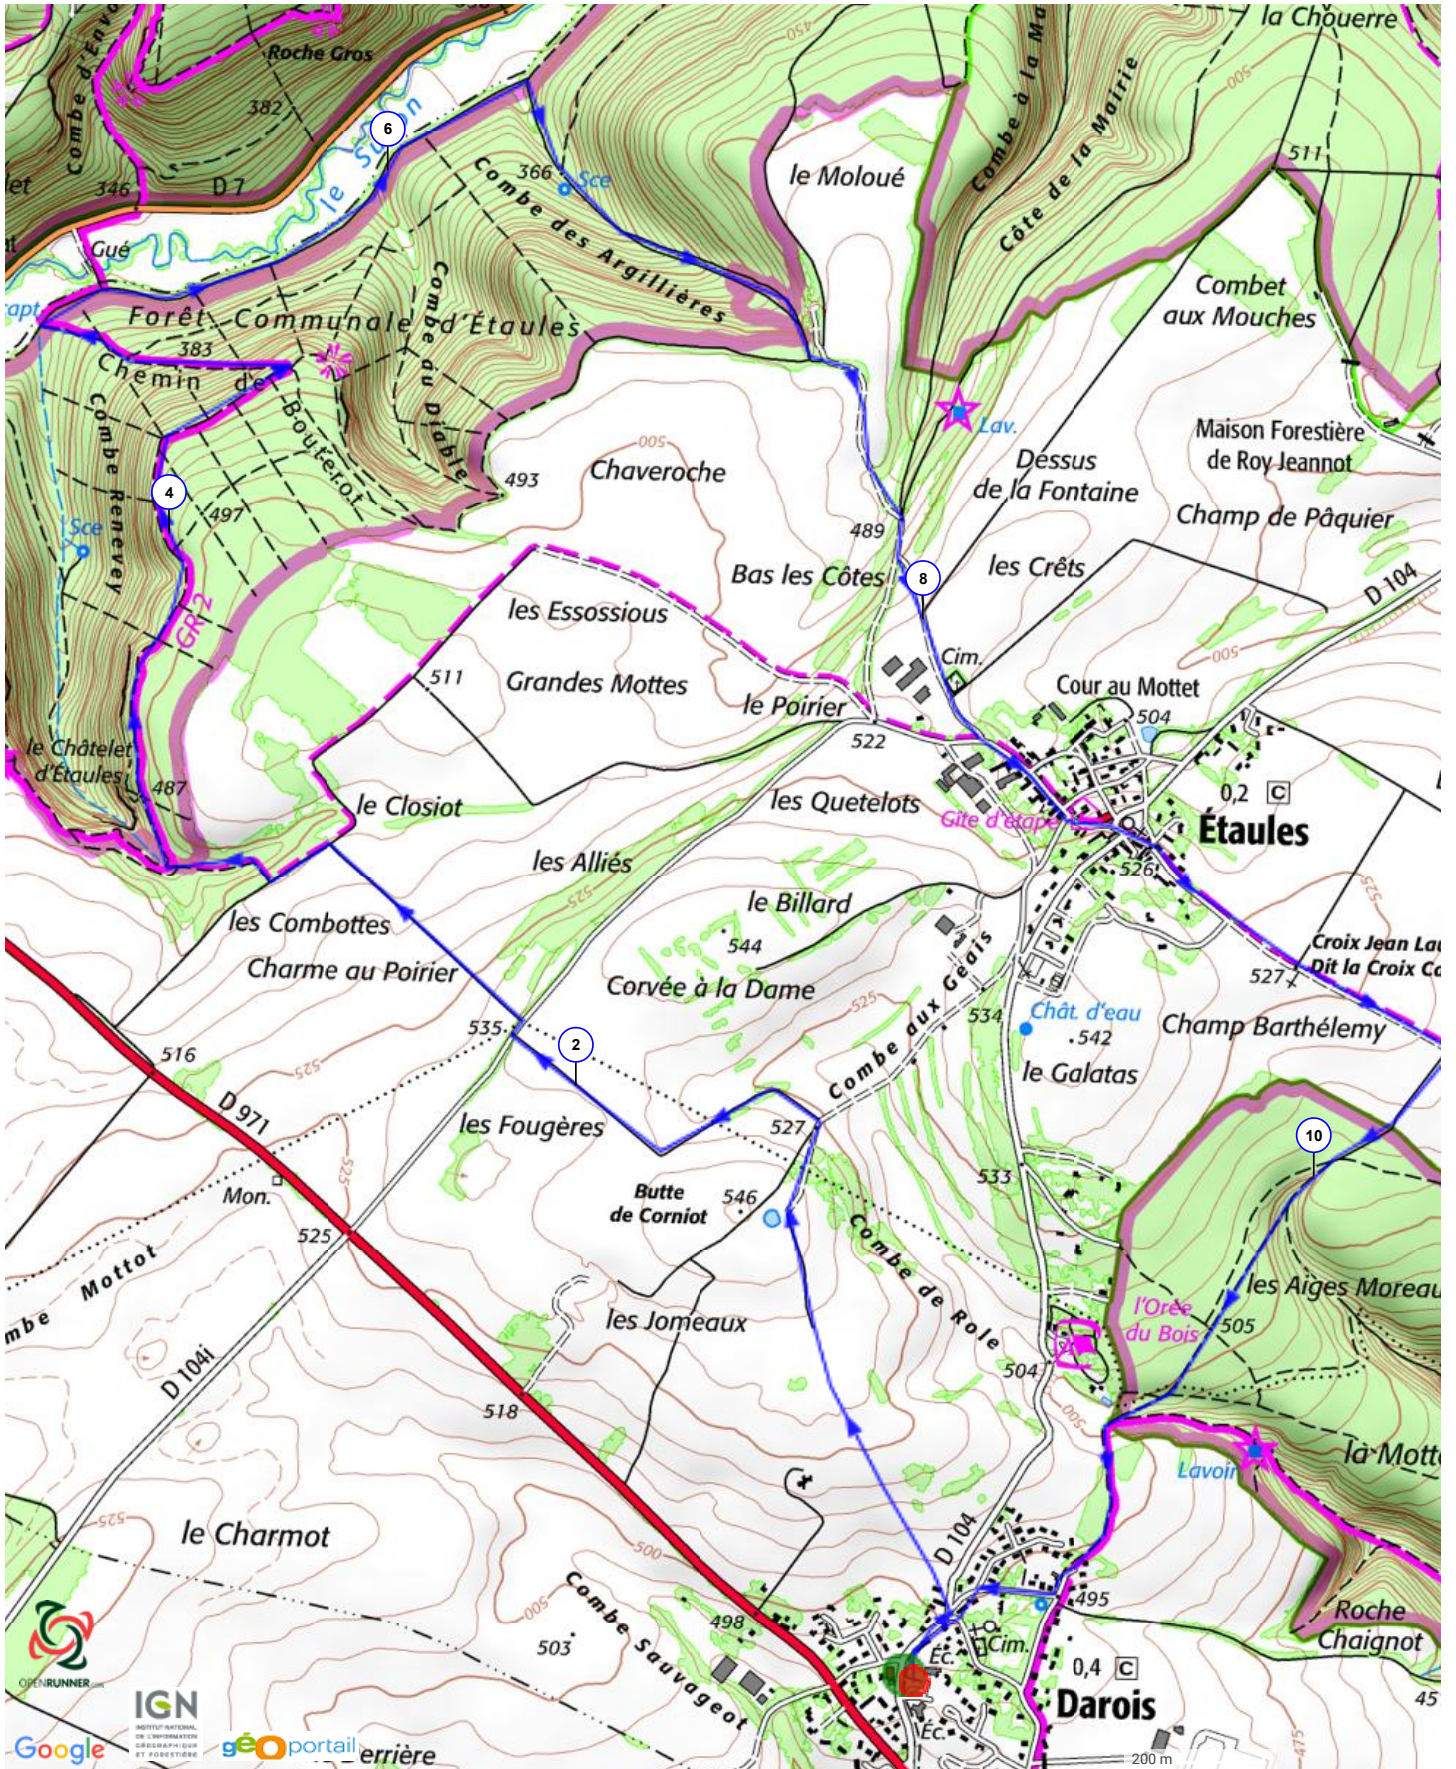

Le droit de reproduction est strictement réservé à un usage personnel et privé. Lors de la pratique de votre activité, veuillez à respecter les propriétés et chemins privés.

2017 . e e.c Pa c 7616610 - Da i c be Re e e - -E a le - Randonnée Pédestre, 11.603 (km) : Darois -> Darois