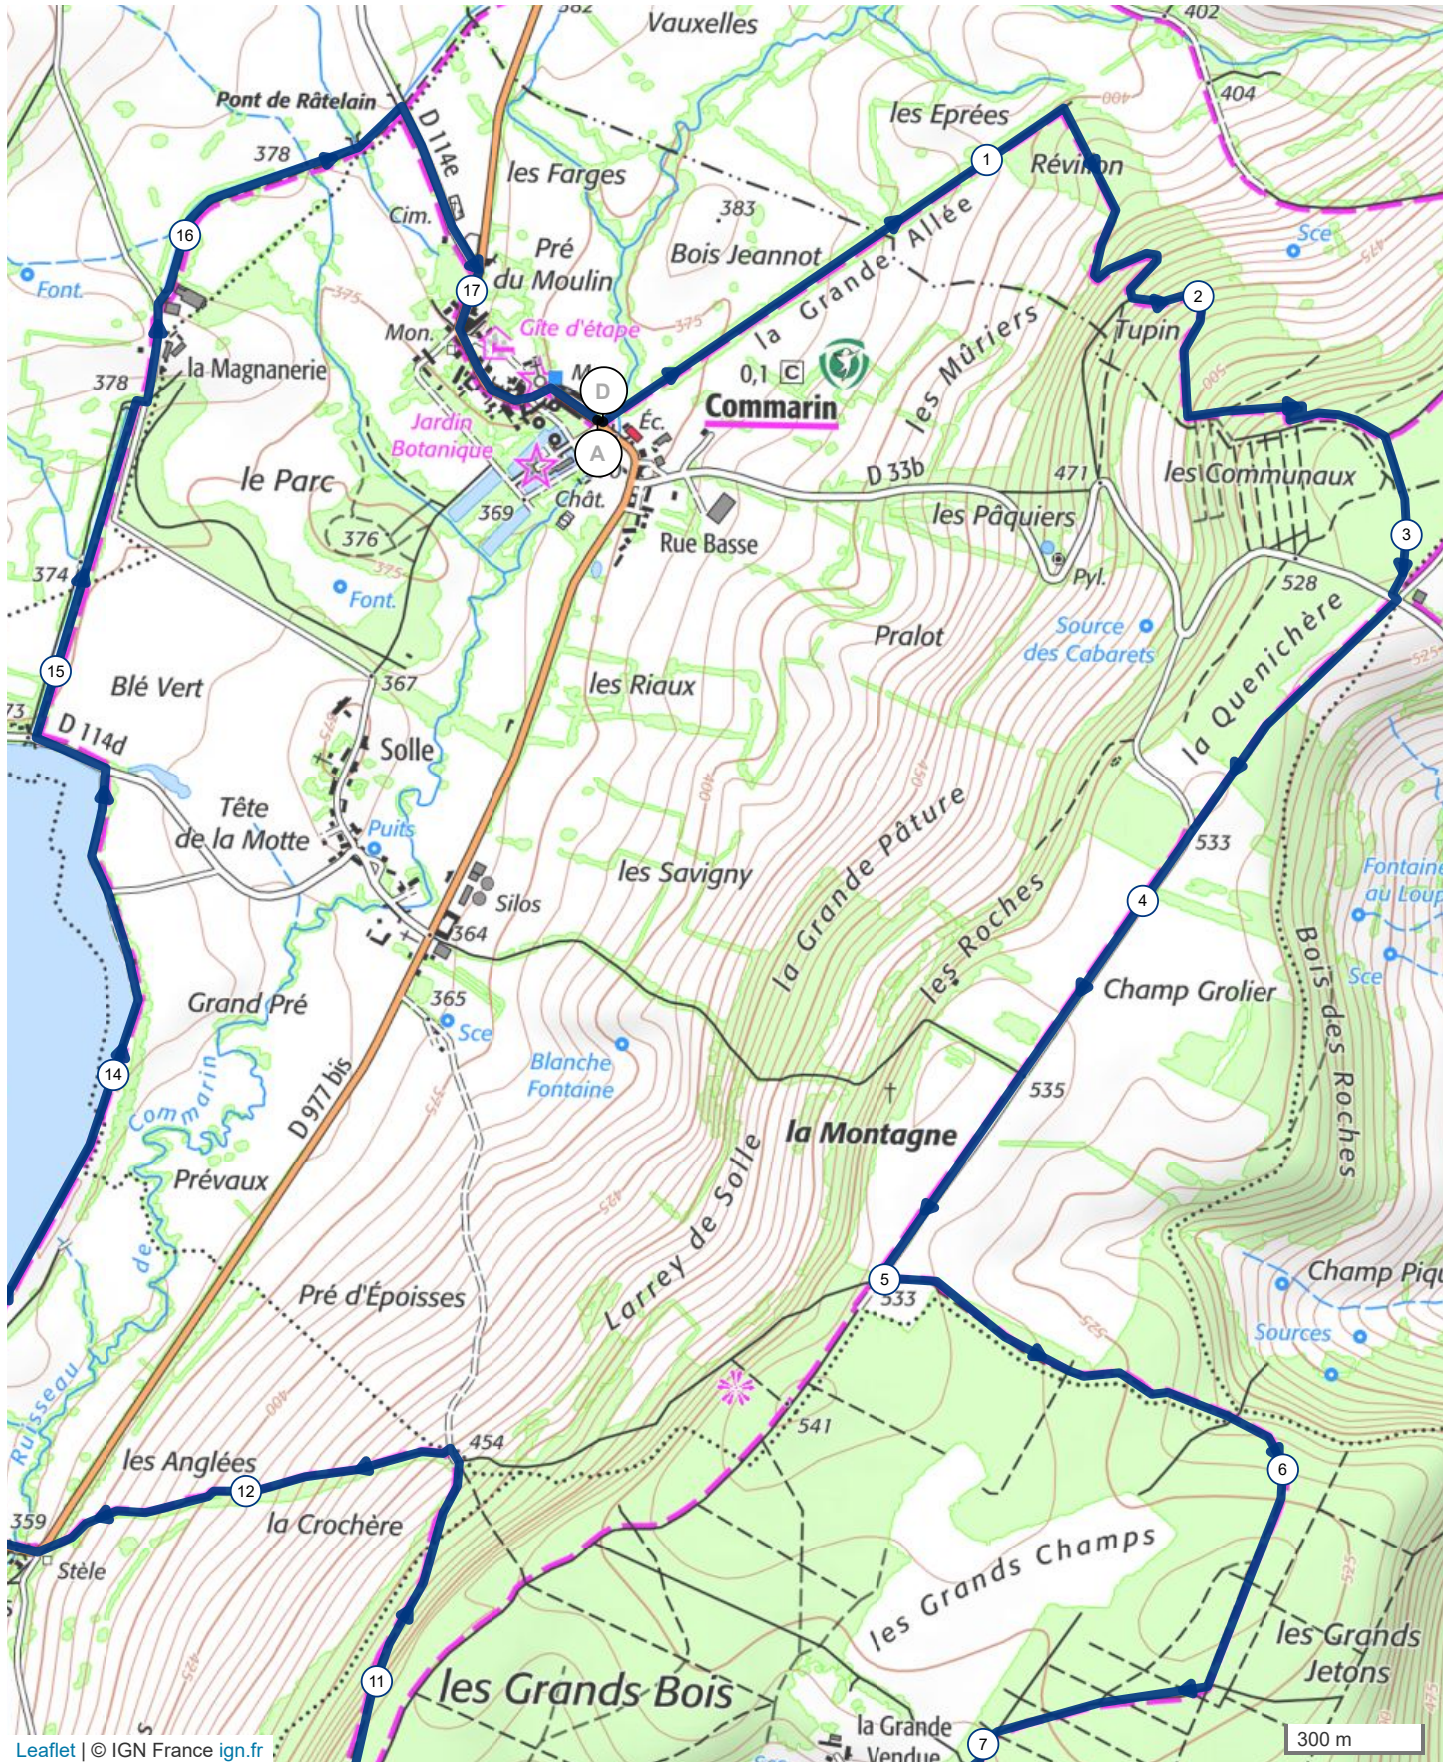

5974210 | Randonnée pédestre | Commarin chateaufeuf Panthier 2

Commarin -> Commarin

17.493 km 320 m 321 m 357 m 543 m

Leaflet | © IGN France ign.fr

Le droit de reproduction est strictement réservé à un usage personnel et privé. Lors de la pratique de votre activité, veuillez à respecter les propriétés et chemins privés et vous assurez de la praticabilité du parcours.

© 2018 Openrunner

5974210 | Randonnée pédestre | Commarin chateaufeuf Panthier 2

Commarin -> Commarin

17.493 km 320 m 321 m 357 m 543 m

Leaflet | © IGN France ign.fr

Le droit de reproduction est strictement réservé à un usage personnel et privé. Lors de la pratique de votre activité, veillez à respecter les propriétés et chemins privés et vous assurez de la praticabilité du parcours.

© 2018 Openrunner