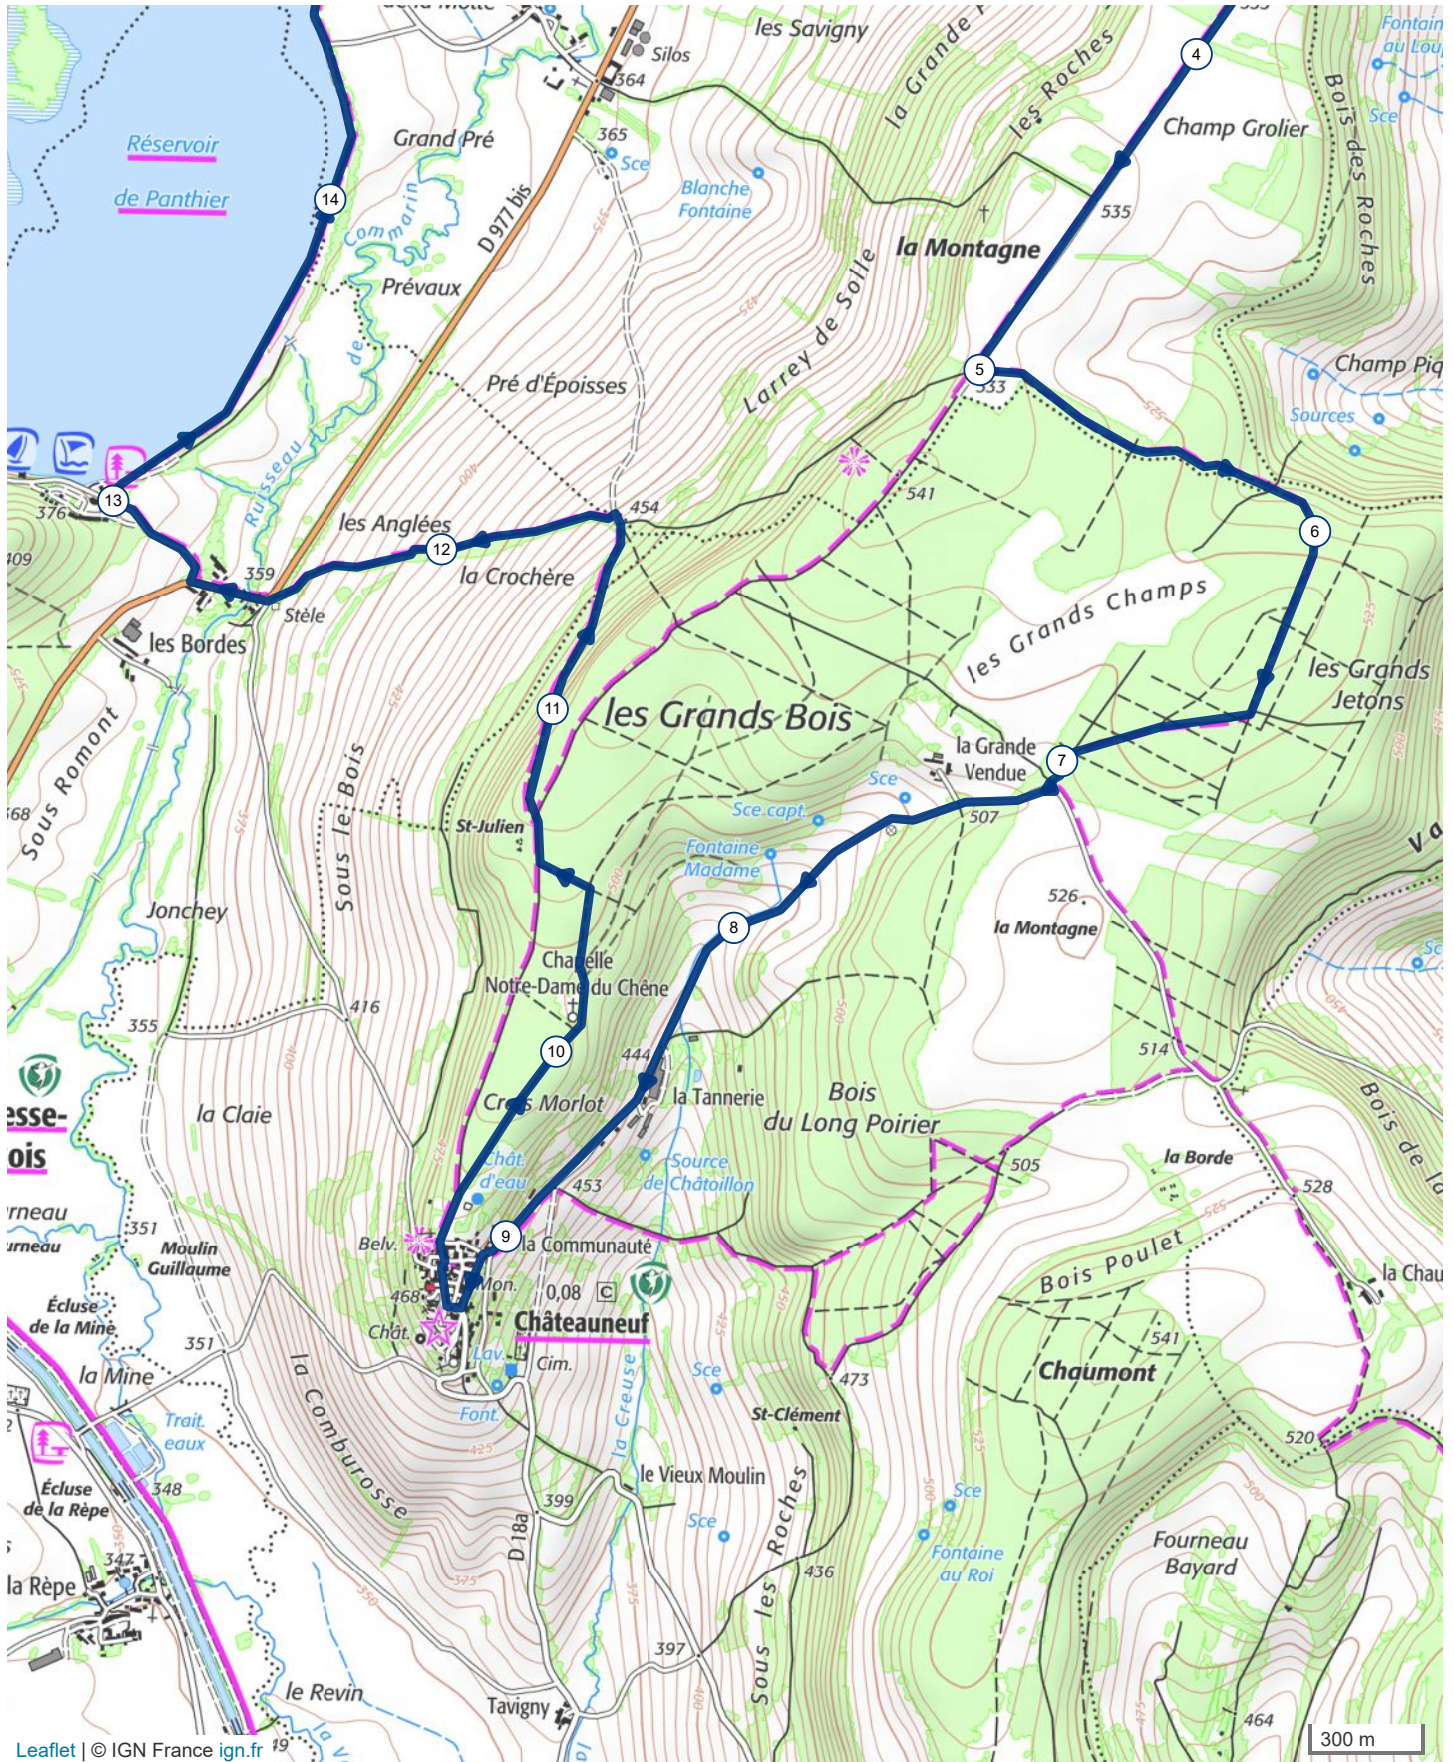

5974210 | Randonnée pédestre | Commarin chateaufeuf Panthier 2

Commarin -> Commarin

17.493 km 320 m 321 m 357 m 543 m

Leaflet | © IGN France ign.fr

Le droit de reproduction est strictement réservé à un usage personnel et privé. Lors de la pratique de votre activité, veuillez à respecter les propriétés et chemins privés et vous assurez de la praticabilité du parcours.

© 2018 Openrunner

5974210 | Randonnée pédestre | Commarin chateaufeuf Panthier 2

Commarin -> Commarin

17.493 km 320 m 321 m 357 m 543 m

Leaflet | © IGN France ign.fr

Le droit de reproduction est strictement réservé à un usage personnel et privé. Lors de la pratique de votre activité, veillez à respecter les propriétés et chemins privés et vous assurez de la praticabilité du parcours.

© 2018 Openrunner