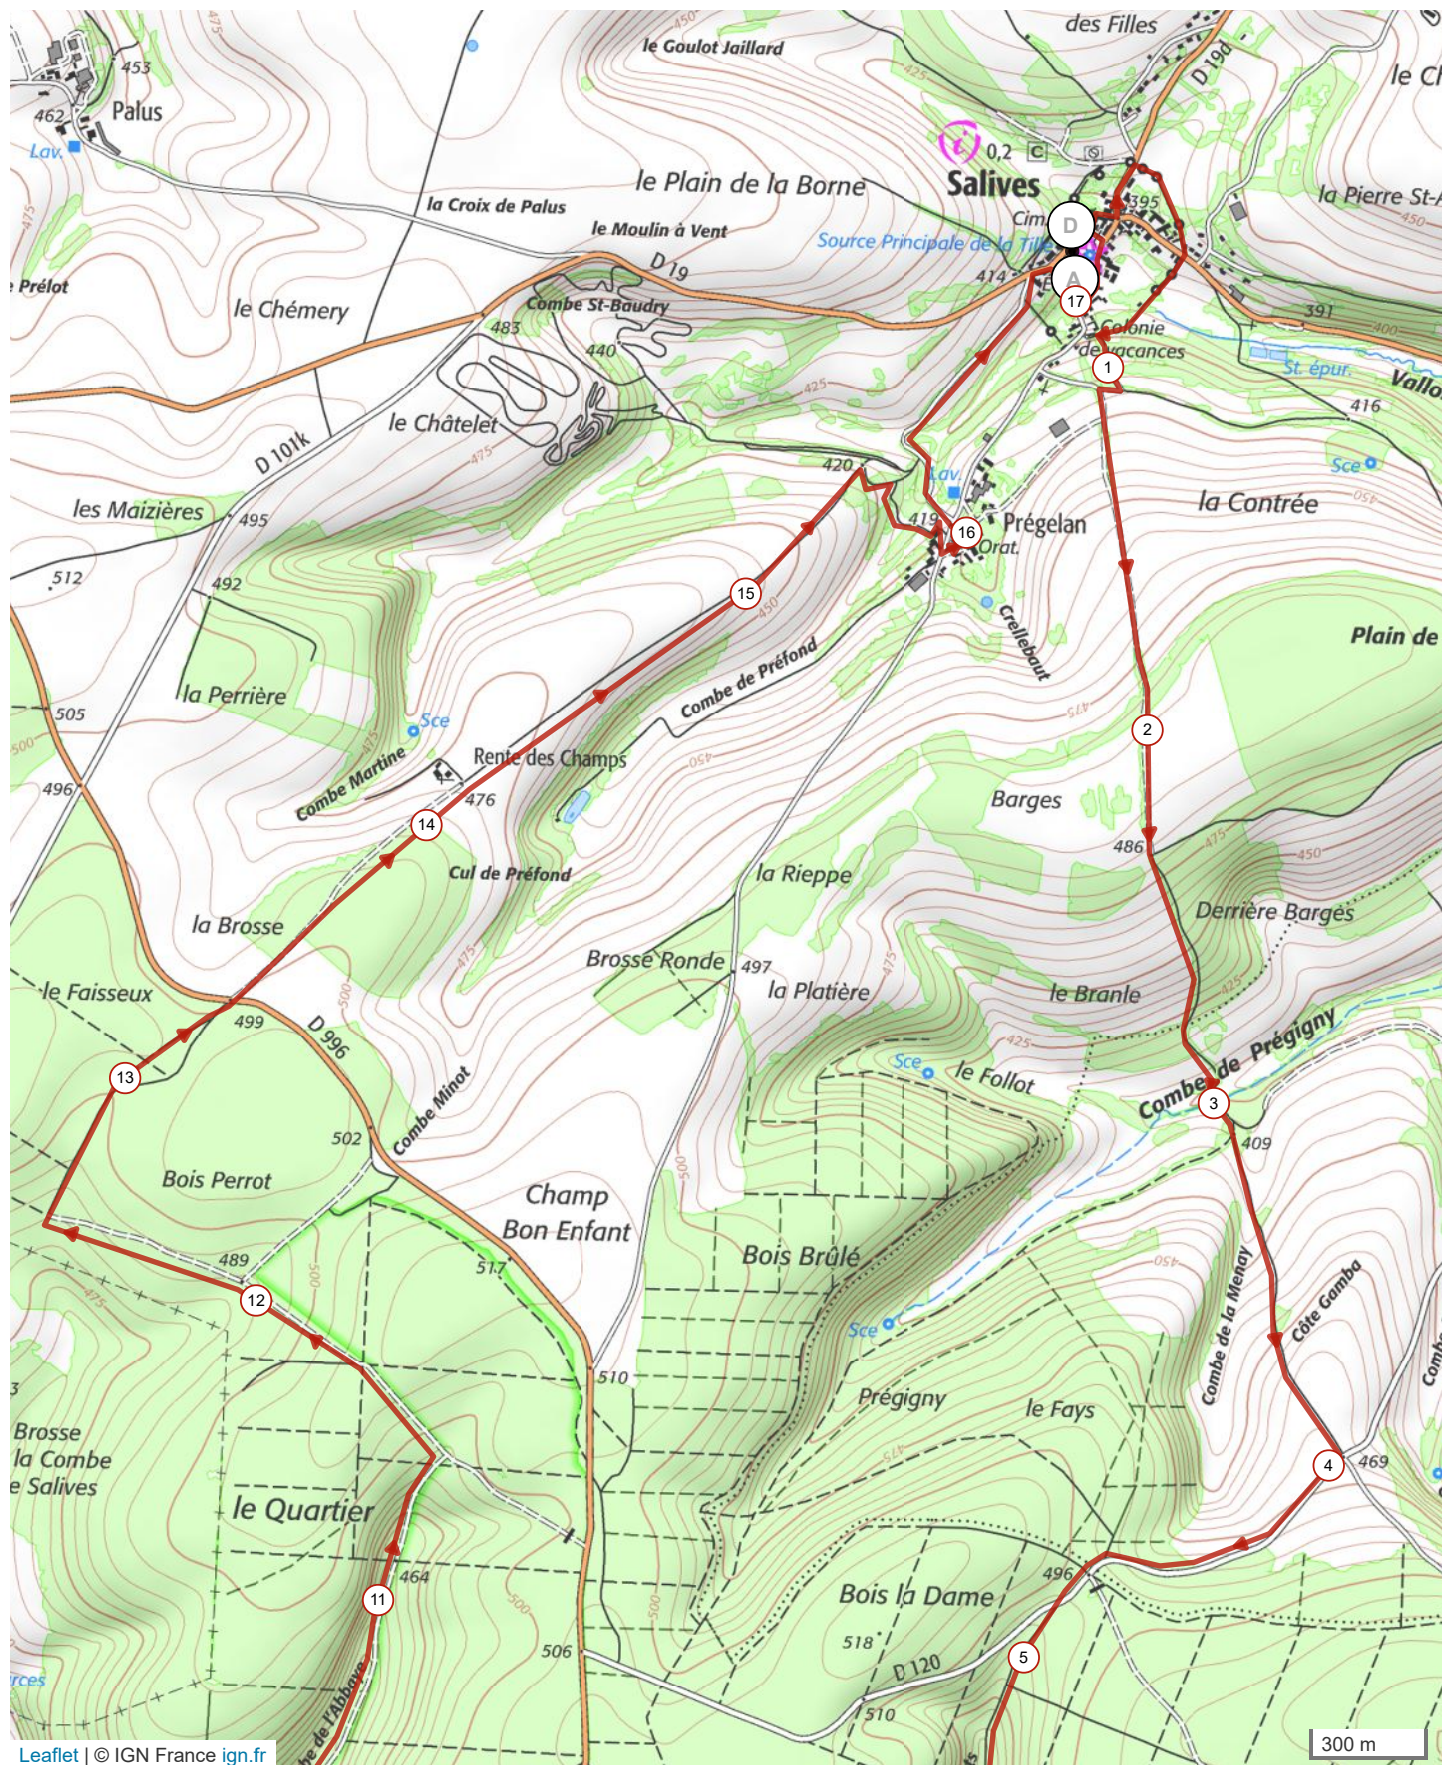

8300226 | Randonnée pédestre | Salives 2

Salives -> Salives

17.314 km 442 m 444 m 390 m 519 m

Le droit de reproduction est strictement réservé à un usage personnel et privé. Lors de la pratique de votre activité, veuillez à respecter les propriétés et chemins privés.

© 2018 Openrunner

8300226 | Randonnée pédestre | Salives 2

Salives -> Salives

17.314 km 442 m 444 m 390 m 519 m

Leaflet | © IGN France ign.fr

300 m

Le droit de reproduction est strictement réservé à un usage personnel et privé. Lors de la pratique de votre activité, veuillez à respecter les propriétés et chemins privés.

© 2018 Openrunner