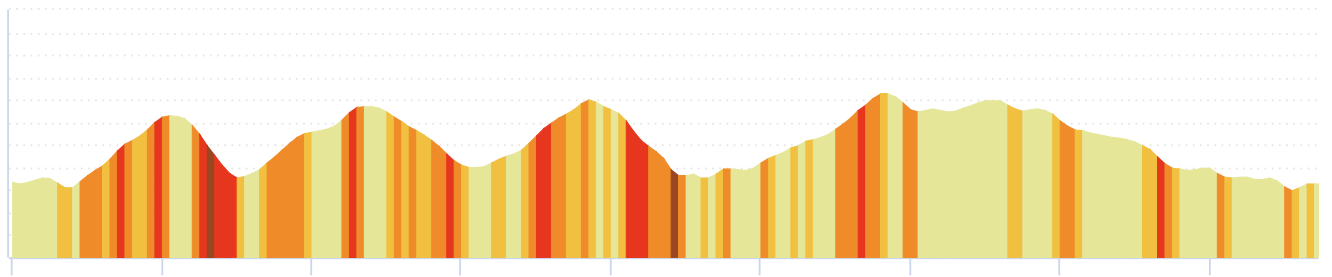

8300226 | Randonnée pédestre | Salives 2

Salives -> Salives

17.314 km 442 m 444 m 390 m 519 m

Le droit de reproduction est strictement réservé à un usage personnel et privé. Lors de la pratique de votre activité, veuillez à respecter les propriétés et chemins privés.

© 2018 Openrunner

8300226 | Randonnée pédestre | Salives 2

Salives -> Salives

17.314 km 442 m 444 m 390 m 519 m

Leaflet | © IGN France ign.fr

300 m

Le droit de reproduction est strictement réservé à un usage personnel et privé. Lors de la pratique de votre activité, veuillez à respecter les propriétés et chemins privés.

© 2018 Openrunner